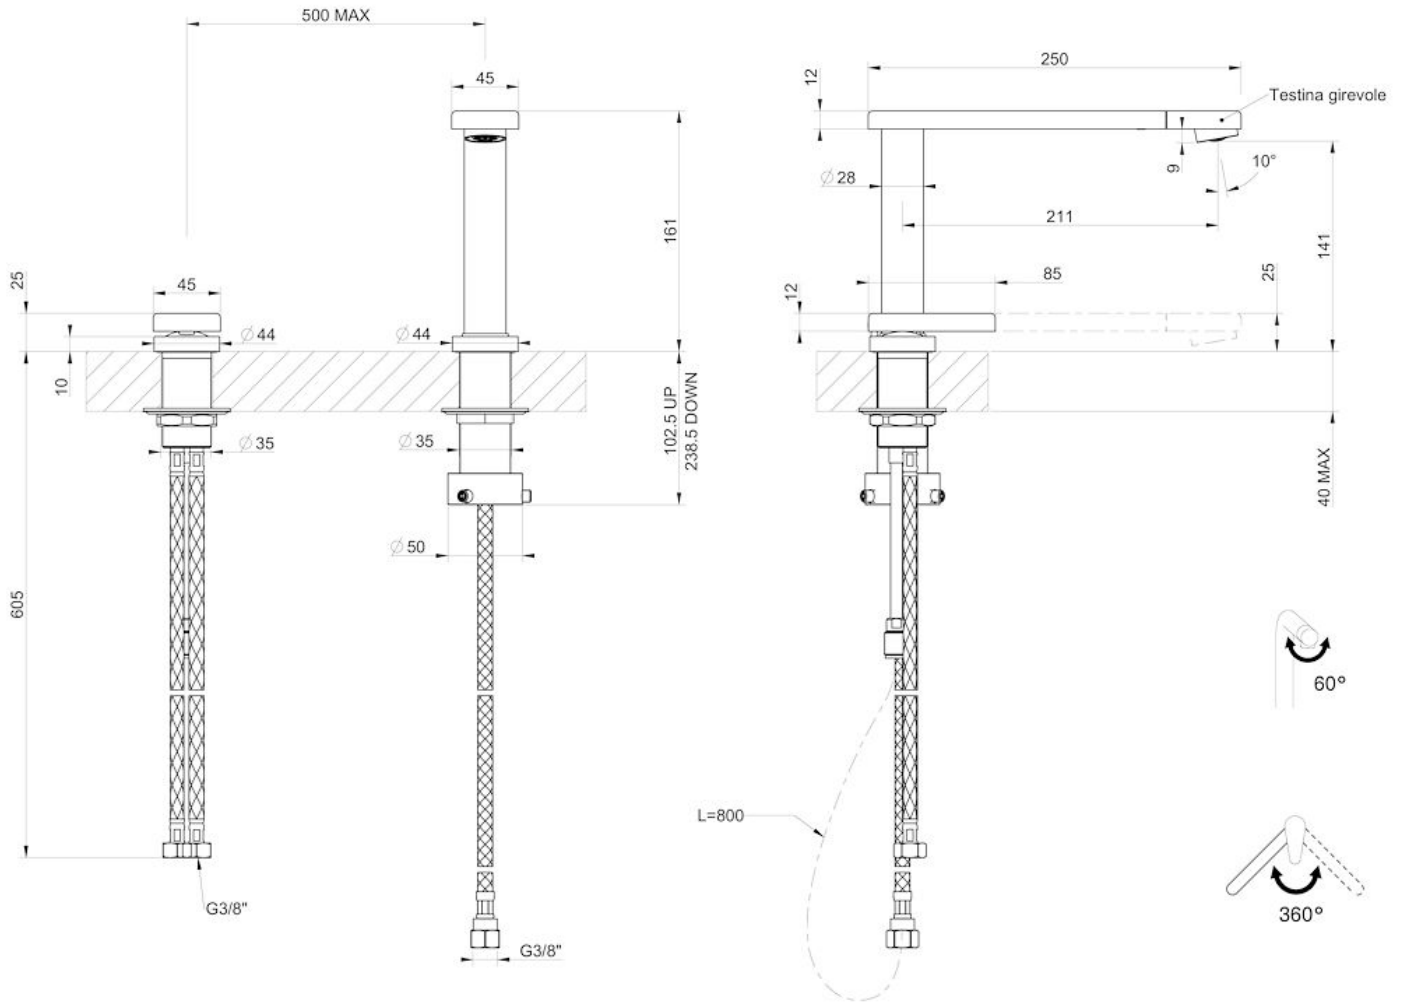

PIANO

Mitigeurs

Code: R499 F00

MITIGEUR PIANO

CARACTÉRISTIQUES

BEC ESCAMOTABLE

Caractéristique qui permet de prévoir l'évier devant une fenêtre, de façon à profiter de la lumière naturelle.

PLAQUE DE MARQUAGE

Tous les mitigeurs Foster sont équipés d'une plaque de renforcement qui assure une parfaite stabilité sur tout évier.

ROTATION CHEMINÉE

Tous les mitigeurs sont équipés d'un grand angle de rotation. Certains modèles permettent une rotation complète à 360°.

DÉTAILS

Type de mitigeur

Mitigeur à bec pivotant dissimulé, avec télécommande

Matériau

Laiton

Textures

Chrome

Angle de rotation

360°

Base d'appui \varnothing 44 mm

Cartouche À disques céramiques

Distance trous Voir "Dessin d'encastrement"

Double trous Kit nécessaire

Trou mitigeur \varnothing 35 mm

Épaisseur maximale du top 40 mm

DESSINS TECHNIQUES